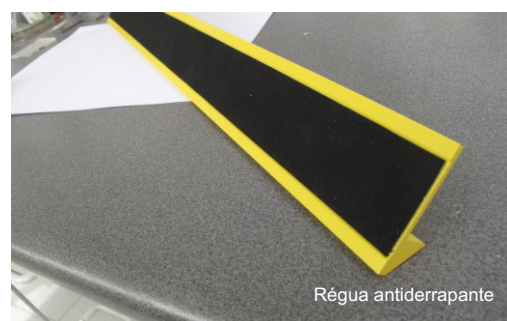

Régua Metálica Antiderrapante

Régua robusta, estável, segura e antiderrapante. Corta facilmente grandes comprimentos pois, dada a sua configuração, não existe o perigo de derrapagem do x-acto. A espuma antiderrapante dá-lhe estabilidade nos cortes, inclusive sobre acrílico, vidro e borracha. Devido à sua grossura, mal toca na superfície, não a danificando ou deixando marcas. Medidas em centímetros, permitindo medir e cortar num só movimento

Medidas disponíveis:
50cm; 100cm; 155cm; 200cm

Protege a mão do corte

Régua antiderrapante

Punho para melhor manuseamento

Com este acessório facilite a movimentação da sua régua, evitando com isso o desgaste físico das mãos. Adaptável a todas as medidas do modelo de régua antiderrapante.